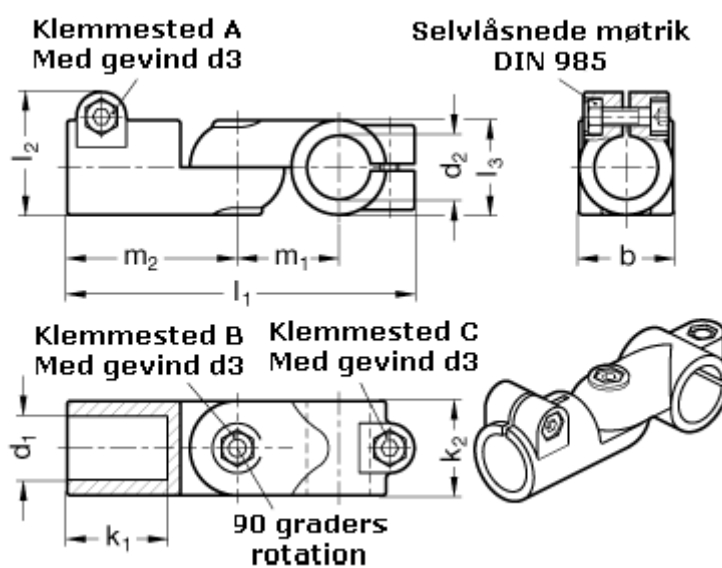

Varenummer: 20288B48B50T2SW

Beskrivelse: E+G Laskeforbindelse - GN 288-B48-B50-T-2-SW

Mål

b = 65

d1 = B48

d2 = B50

d3 = M10

k1 = 74.0

k2 = 65

l1 = 230

l2 = 77.5

m1 = 70

m2 = 115